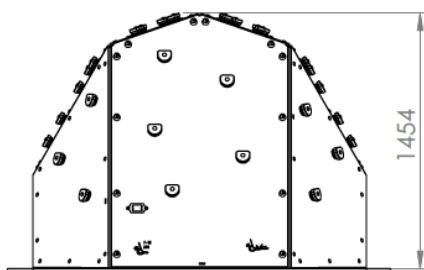

Panneaux HDPE

Métallerie et visserie 100% INOX

Une Question ? Contactez **Créa**
directement sur :
Commercial@creacomposite.fr

ou

02.41.55.89.48