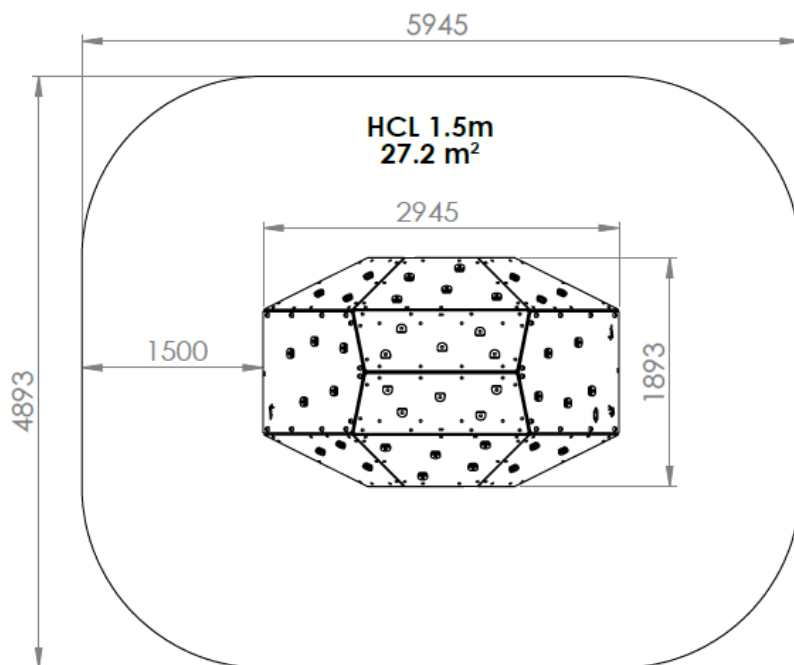

Panneaux HDPE

Métallerie et visserie 100% INOX

Une Question ? Contactez **Créa**
directement sur :
Commercial@creacomposite.fr

ou

02.41.55.89.48