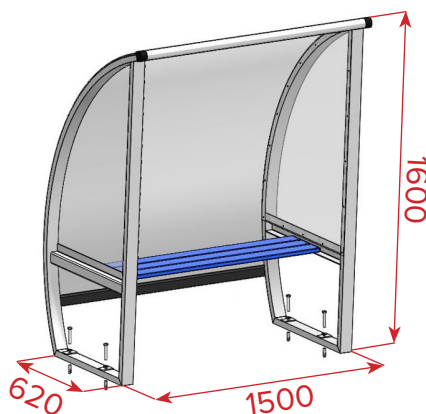

Abris de touche 1.5m en aluminium, pour 3 joueurs. Hauteur 1.6m.  
Assises en lisse aluminium. Toit et côtés transparents. Ancrage inclus

Hauteur	Longueur	Largeur	Forme et dimension du profil		Poids/unité	Matériau	Couleur
1.60m	1.50m	0.62m	Rectangle	60x30mm	34 kg	Aluminium	Plastifié gris

## AVANTAGES

1. Ossature et assise 100% aluminium

2 + 3. Les protections arrière sont insérées dans des gouttières en partie haute et basse et maintenues en place sur la hauteur grâce à des plats

4. Cache clipsé sur la partie haute pour dissimuler la visserie et éviter toute blessure à la tête

## PRODUITS ASSOCIÉS

Option coques  
plastique  
(Plate / Avec dossier)

**S11215G** - Modèle 1.5m.  
Hauteur 1.6m. Hybride.  
Tolé Alu/PVC/Alu.  
Côtés transparents

**S11415G** - Modèle 1.5m.  
Hauteur 2.0m. Toit et  
côtés transparents

**S11615G** - Modèle 1.5m.  
Hauteur 2.0m. Hybride.  
Tolé Alu/PVC/Alu.  
Côtés transparents