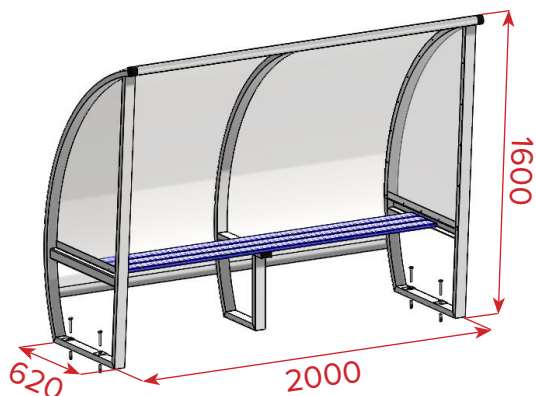

Abris de touche 2.0m en aluminium, pour 4 joueurs. Hauteur 1.6m.
Assises en lisse aluminium. Toit et côtés transparents. Ancrage inclus

Hauteur	Longueur	Largeur	Forme et dimension du profil		Poids/unité	Matériau	Couleur
1.60m	2.00m	0.62m	Rectangle	60x30mm	43 kg	Aluminium	Plastifié gris

AVANTAGES

1. Ossature et assise 100% aluminium

2 + 3. Les protections arrière sont insérées dans des gouttières en partie haute et basse et maintenues en place sur la hauteur grâce à des plats

4. Cache clipsé sur la partie haute pour dissimuler la visserie et éviter toute blessure à la tête

PRODUITS ASSOCIÉS

Option coques
plastique
(Plate / Avec dossier)

S11220G - Modèle 2.0m.
Hauteur 1.6m. Hybride.
Tolé Alu/PVC/Alu.
Côtés transparents

S11420G - Modèle 2.0m.
Hauteur 2.0m. Toit et
côtés transparents

S11620G - Modèle 2.0m.
Hauteur 2.0m. Hybride.
Tolé Alu/PVC/Alu.
Côtés transparents