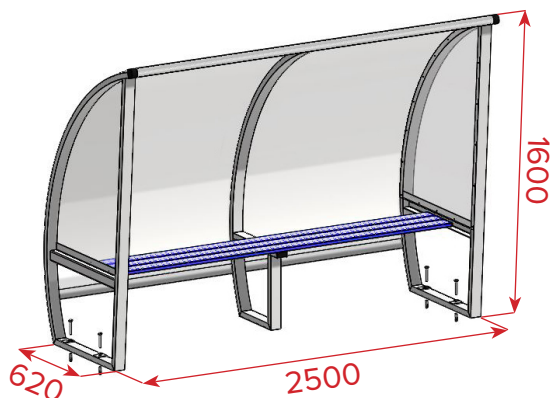

Abris de touche 2.5m en aluminium, pour 5 joueurs. Hauteur 1.6m.  
Assises en lisse aluminium. Toit et côtés transparents. Ancrage inclus

Hauteur	Longueur	Largeur	Forme et dimension du profil		Poids/unité	Matériau	Couleur
1.60m	2.50m	0.62m	Rectangle	60x30mm	48 kg	Aluminium	Plastifié gris

## AVANTAGES

1. Ossature et assise 100% aluminium

2 + 3. Les protections arrière sont insérées dans des gouttières en partie haute et basse et maintenues en place sur la hauteur grâce à des plats

4. Cache clipsé sur la partie haute pour dissimuler la visserie et éviter toute blessure à la tête

## PRODUITS ASSOCIÉS

Option coques  
plastique  
(Plate / Avec dossier)

**S11225G** - Modèle 2.5m.  
Hauteur 1.6m. Hybride.  
Tolé Alu/PVC/Alu.  
Côtés transparents

**S11425G** - Modèle 2.5m.  
Hauteur 2.0m. Toit et  
côtés transparents

**S11625G** - Modèle 2.5m.  
Hauteur 2.0m. Hybride.  
Tolé Alu/PVC/Alu.  
Côtés transparents