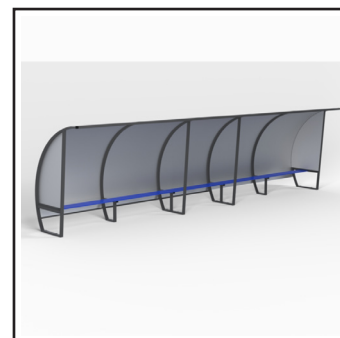

Abris de touche 7.5m en aluminium, pour 15 joueurs. Hauteur 1.6m.
Assises en lisse aluminium. Tolé et côtés en aluminium/PVC/aluminium. Ancrage inclus

Hauteur	Longueur	Largeur	Forme et dimension du profil		Poids/unité	Matériau	Couleur
1.60m	7.50m	0.62m	Rectangle	60x30mm	116 kg	Aluminium	Plastifié gris

AVANTAGES

1. Ossature et assise 100% aluminium
- 2 + 3. Les protections arrière sont insérées dans des gouttières en partie haute et basse et maintenues en place sur la hauteur grâce à des plats
4. Cache clipsé sur la partie haute pour dissimuler la visserie et éviter toute blessure à la tête

PRODUITS ASSOCIÉS

Option coques
plastique
(Plate / Avec dossier)

S11275G - Modèle 7.5m.
Hauteur 1.6m. Hybride.
Tolé Alu/PVC/Alu.
Côtés transparents

S11475G - Modèle 7.5m.
Hauteur 2.0m. Toit et
côtés transparents

S11575G - Modèle 7.5m.
Hauteur 2.0m. Tolé et
côtés en Alu/PVC/Alu