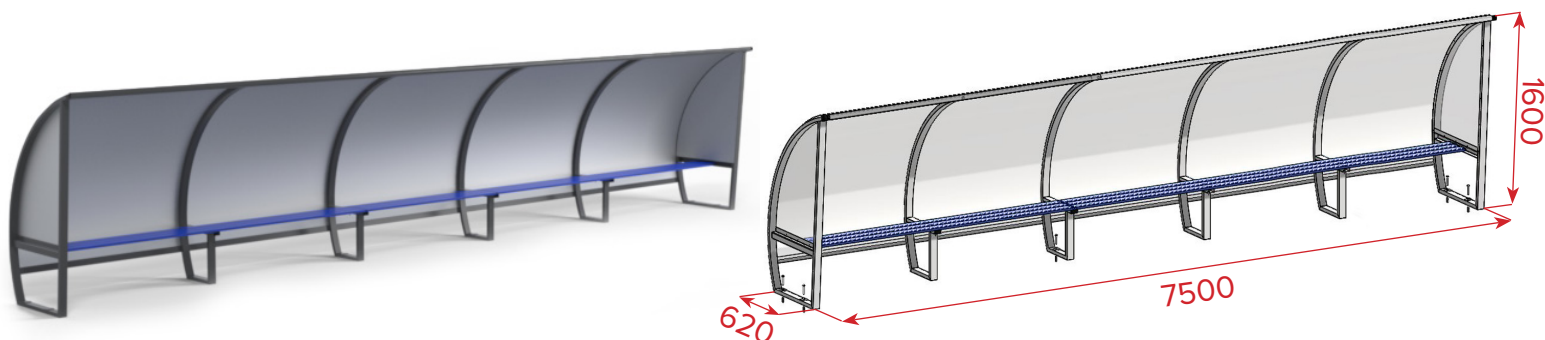

Abris de touche 7.5m en aluminium, pour 15 joueurs. Hauteur 1.6m.
Assises en lisse aluminium. Tolé et côtés en aluminium/PVC/aluminium. Ancrage inclus

Hauteur	Longueur	Largeur	Forme et dimension du profil		Poids/unité	Matériau	Couleur
1.60m	7.50m	0.62m	Rectangle	60x30mm	116 kg	Aluminium	Plastifié gris

AVANTAGES

1. Ossature et assise 100% aluminium
- 2 + 3. Les protections arrière sont insérées dans des gouttières en partie haute et basse et maintenues en place sur la hauteur grâce à des plats
4. Cache clipsé sur la partie haute pour dissimuler la visserie et éviter toute blessure à la tête

PRODUITS ASSOCIÉS

Option coques
plastique
(Plate / Avec dossier)

S11275G - Modèle 7.5m.
Hauteur 1.6m. Hybride.
Tolé Alu/PVC/Alu.
Côtés transparents

S11475G - Modèle 7.5m.
Hauteur 2.0m. Toit et
côtés transparents

S11575G - Modèle 7.5m.
Hauteur 2.0m. Tolé et
côtés en Alu/PVC/Alu