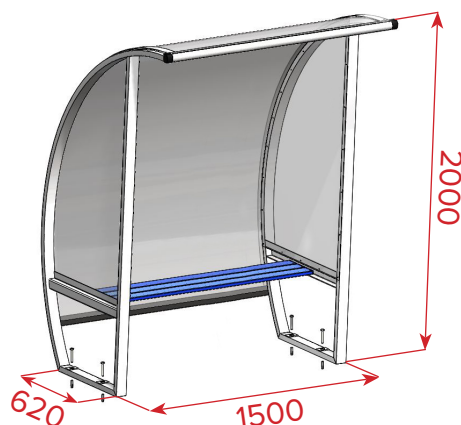

Abris de touche 1.5m en aluminium, pour 3 joueurs. Hauteur 2.0m.
Assises en lisse aluminium. Toit et côtés transparents. Ancrage inclus

Hauteur	Longueur	Largeur	Forme et dimension du profil		Poids/unité	Matériau	Couleur
2.00m	1.50m	0.62m	Rectangle	60x30mm	41 kg	Aluminium	Plastifié gris

AVANTAGES

1. Ossature et assise 100% aluminium

2 + 3. Les protections arrière sont insérées dans des gouttières en partie haute et basse et maintenues en place sur la hauteur grâce à des plats

4. Cache clipsé sur la partie haute pour dissimuler la visserie et éviter toute blessure à la tête

PRODUITS ASSOCIÉS

Option coques
plastique
(Plate / Avec dossier)

S11015G - Modèle 1.5m.
Hauteur 1.6m. Toit et
côtés transparents

S11215G - Modèle 1.5m.
Hauteur 1.6m. Hybride.
Tolé Alu/PVC/Alu.
Côtés transparents

S11615G - Modèle 1.5m.
Hauteur 2.0m. Hybride.
Tolé Alu/PVC/Alu.
Côtés transparents