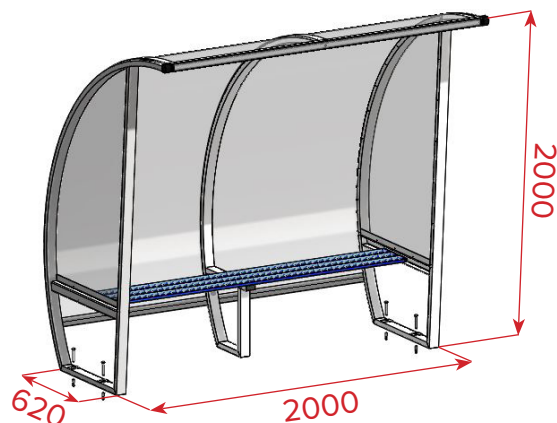

Abris de touche 2.0m en aluminium, pour 4 joueurs. Hauteur 2.0m.
Assises en lisse aluminium. Toit et côtés transparents. Ancrage inclus

Hauteur	Longueur	Largeur	Forme et dimension du profil		Poids/unité	Matériau	Couleur
2.00m	2.00m	0.62m	Rectangle	60x30mm	58 kg	Aluminium	Plastifié gris

AVANTAGES

1. Ossature et assise 100% aluminium

2 + 3. Les protections arrière sont insérées dans des gouttières en partie haute et basse et maintenues en place sur la hauteur grâce à des plats

4. Cache clipsé sur la partie haute pour dissimuler la visserie et éviter toute blessure à la tête

PRODUITS ASSOCIÉS

Option coques
plastique
(Plate / Avec dossier)

S11020G - Modèle 2.0m.
Hauteur 1.6m. Toit et
côtés transparents

S11220G - Modèle 2.0m.
Hauteur 1.6m. Hybride.
Tolé Alu/PVC/Alu.
Côtés transparents

S11620G - Modèle 2.0m.
Hauteur 2.0m. Hybride.
Tolé Alu/PVC/Alu.
Côtés transparents