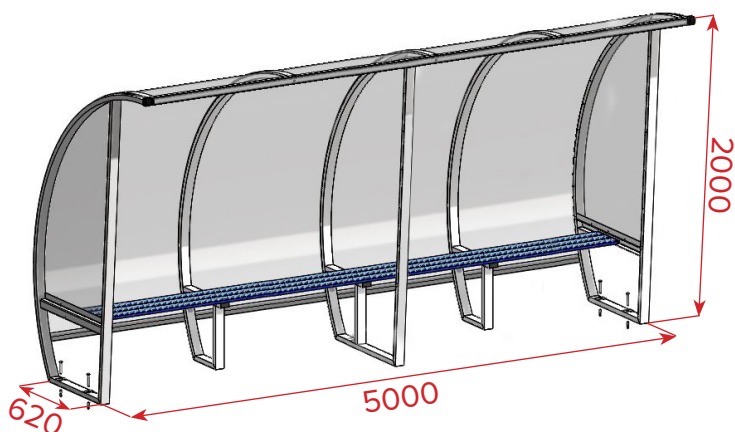

Abris de touche 5.0m en aluminium, pour 10 joueurs. Hauteur 2.0m.
Assises en lisse aluminium. Toit et côtés transparents. Ancrage inclus

Hauteur	Longueur	Largeur	Forme et dimension du profil		Poids/unité	Matériau	Couleur
2.00m	5.00m	0.62m	Rectangle	60x30mm	101 kg	Aluminium	Plastifié gris

AVANTAGES

1. Ossature et assise 100% aluminium

2 + 3. Les protections arrière sont insérées dans des gouttières en partie haute et basse et maintenues en place sur la hauteur grâce à des plats

4. Cache clipsé sur la partie haute pour dissimuler la visserie et éviter toute blessure à la tête

PRODUITS ASSOCIÉS

Option coques
plastique
(Plate / Avec dossier)

S11050G - Modèle 5.0m.
Hauteur 1.6m. Toit et
côtés transparents

S11250G - Modèle 5.0m.
Hauteur 1.6m. Hybride.
Tolé Alu/PVC/Alu.
Côtés transparents

S11650G - Modèle 5.0m.
Hauteur 2.0m. Hybride.
Tolé Alu/PVC/Alu.
Côtés transparents