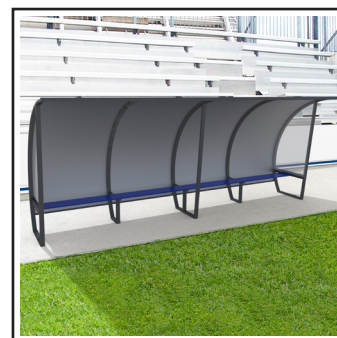

Abris de touche 5.0m en aluminium, pour 10 joueurs. Hauteur 2.0m.
Assises en lisse aluminium. Toit et côtés transparents. Ancrage inclus

Hauteur	Longueur	Largeur	Forme et dimension du profil		Poids/unité	Matériau	Couleur
2.00m	5.00m	0.62m	Rectangle	60x30mm	101 kg	Aluminium	Plastifié gris

AVANTAGES

1. Ossature et assise 100% aluminium

2 + 3. Les protections arrière sont insérées dans des gouttières en partie haute et basse et maintenues en place sur la hauteur grâce à des plats

4. Cache clipsé sur la partie haute pour dissimuler la visserie et éviter toute blessure à la tête

PRODUITS ASSOCIÉS

Option coques
plastique
(Plate / Avec dossier)

S11050G - Modèle 5.0m.
Hauteur 1.6m. Toit et
côtés transparents

S11250G - Modèle 5.0m.
Hauteur 1.6m. Hybride.
Tolé Alu/PVC/Alu.
Côtés transparents

S11650G - Modèle 5.0m.
Hauteur 2.0m. Hybride.
Tolé Alu/PVC/Alu.
Côtés transparents