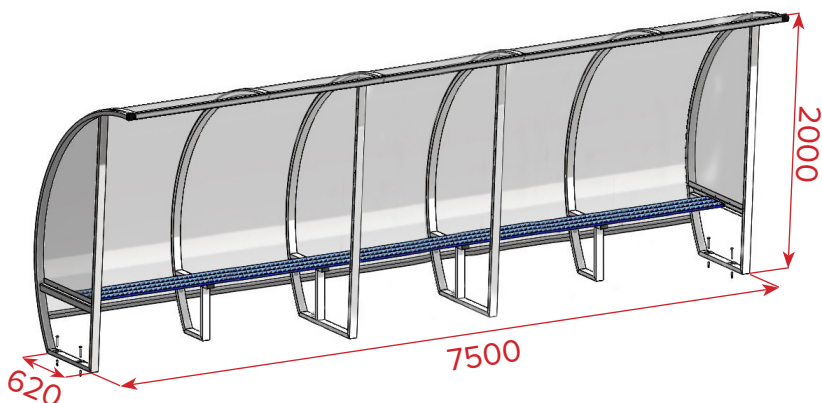

Abris de touche 7.5m en aluminium, pour 15 joueurs. Hauteur 2.0m.  
Assises en lisse aluminium. Toit et côtés transparents. Ancrage inclus

Hauteur	Longueur	Largeur	Forme et dimension du profil		Poids/unité	Matériau	Couleur
2.00m	7.50m	0.62m	Rectangle	60x30mm	124 kg	Aluminium	Plastifié gris

## AVANTAGES

1. Ossature et assise 100% aluminium

2 + 3. Les protections arrière sont insérées dans des gouttières en partie haute et basse et maintenues en place sur la hauteur grâce à des plats

4. Cache clipsé sur la partie haute pour dissimuler la visserie et éviter toute blessure à la tête

## PRODUITS ASSOCIÉS

Option coques  
plastique  
(Plate / Avec dossier)

**S11075G** - Modèle 7.5m.  
Hauteur 1.6m. Toit et  
côtés transparents

**S11275G** - Modèle 7.5m.  
Hauteur 1.6m. Hybride.  
Tolé Alu/PVC/Alu.  
Côtés transparents

**S11675G** - Modèle 7.5m.  
Hauteur 2.0m. Hybride.  
Tolé Alu/PVC/Alu.  
Côtés transparents