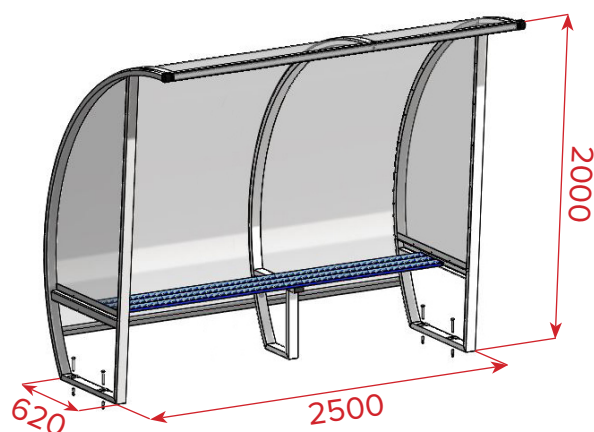

Abris de touche 2.5m en aluminium, pour 5 joueurs. Hauteur 2.0m.

Assises en lisse aluminium. Tolé aluminium/PVC/aluminium. Côtés transparents. Ancrage inclus

Hauteur	Longueur	Largeur	Forme et dimension du profil		Poids/unité	Matériau	Couleur
2.00m	2.50m	0.62m	Rectangle	60x30mm	57 kg	Aluminium	Plastifié gris

AVANTAGES

1. Ossature et assise 100% aluminium

2 + 3. Les protections arrière sont insérées dans des gouttières en partie haute et basse et maintenues en place sur la hauteur grâce à des plats

4. Cache clipsé sur la partie haute pour dissimuler la visserie et éviter toute blessure à la tête

PRODUITS ASSOCIÉS

Option coques
plastique
(Plate / Avec dossier)

S11025G - Modèle 2.5m.
Hauteur 1.6m. Toit et
côtés transparents

S11225G - Modèle 2.5m.
Hauteur 1.6m. Hybride.
Tolé Alu/PVC/Alu.
Côtés transparents

S11425G - Modèle 2.5m.
Hauteur 2.0m. Toit et
côtés transparents