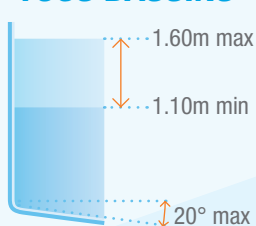

Structure en X ultra rigide

Guidon Sport 45°

Pédales pieds nus résistance approuvée

Réglages rapides Click & Turn

Anode sacrificielle pour usage marin

Drainage express

ERGONOMIE POUR TOUS

Jusqu'à 200kg

TOUS BASSINS

Qualité	Inox AISI 316L
Dimensions mini. fermé	L96 cm x I55 cm x H 120 cm
Dimensions maxi. ouvert	L120 cm x I55 cm x H 164 cm
Poids	21 kg
Profondeur d'eau	1,10 m à 1,60 m
Garantie	3 ans pièces métalliques 6 mois pour pièces d'usure
Référence	WX-IN06