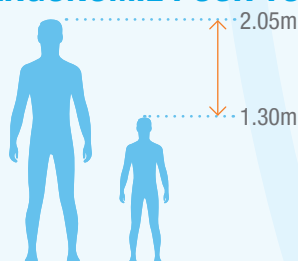

ERGONOMIE POUR TOUS

Jusqu'à 200kg