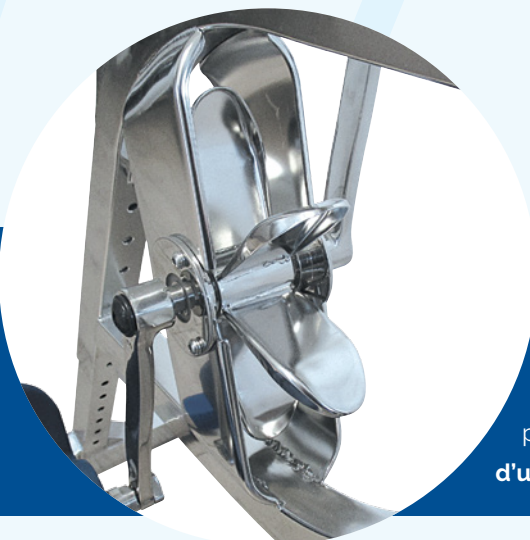

Sa structure en Acier Inox 316L qualité marine et son anode sacrificielle permettent une utilisation dans tous les types d'eau.

Ses pédales Aquaspeed 2 ont été développées pour une utilisation pieds nus confortable.

ACCESSOIRES INCLUS :

SELLE CONFORT
OU SELLE ABS SPORT

PORTE GOURDE

GOURDE ISOTHERME

ÉLASTIQUES 3 RÉSISTANCES EN OPTION

Permettent de compléter votre séance en travaillant le haut du corps

RÉSISTANCE FIXE À 6 AILETTES

Le système hydraulique à **6 ailettes fixes**, logées sur le pédalier, offre une résistance forte pour travailler le **renforcement musculaire** ainsi que vos **exercices cardio**. L'effort augmente simplement en fonction de la **cadence de pédalage** ce qui permet une adaptation **instantanée** à chaque type d'exercice musculaire. **Simple d'utilisation** et très efficace, vous apprécierez également **son design**.

TOUS BASSINS

Qualité	Inox AISI 316L
Dimensions mini. fermé	L96 cm x I55 cm x H 120 cm
Dimensions maxi. ouvert	L120 cm x I55 cm x H 164 cm
Poids	21 kg
Profondeur d'eau	1,10 m à 1,60 m
Garantie	3 ans pièces métalliques 6 mois pour pièces d'usure
Référence	WX-IN06